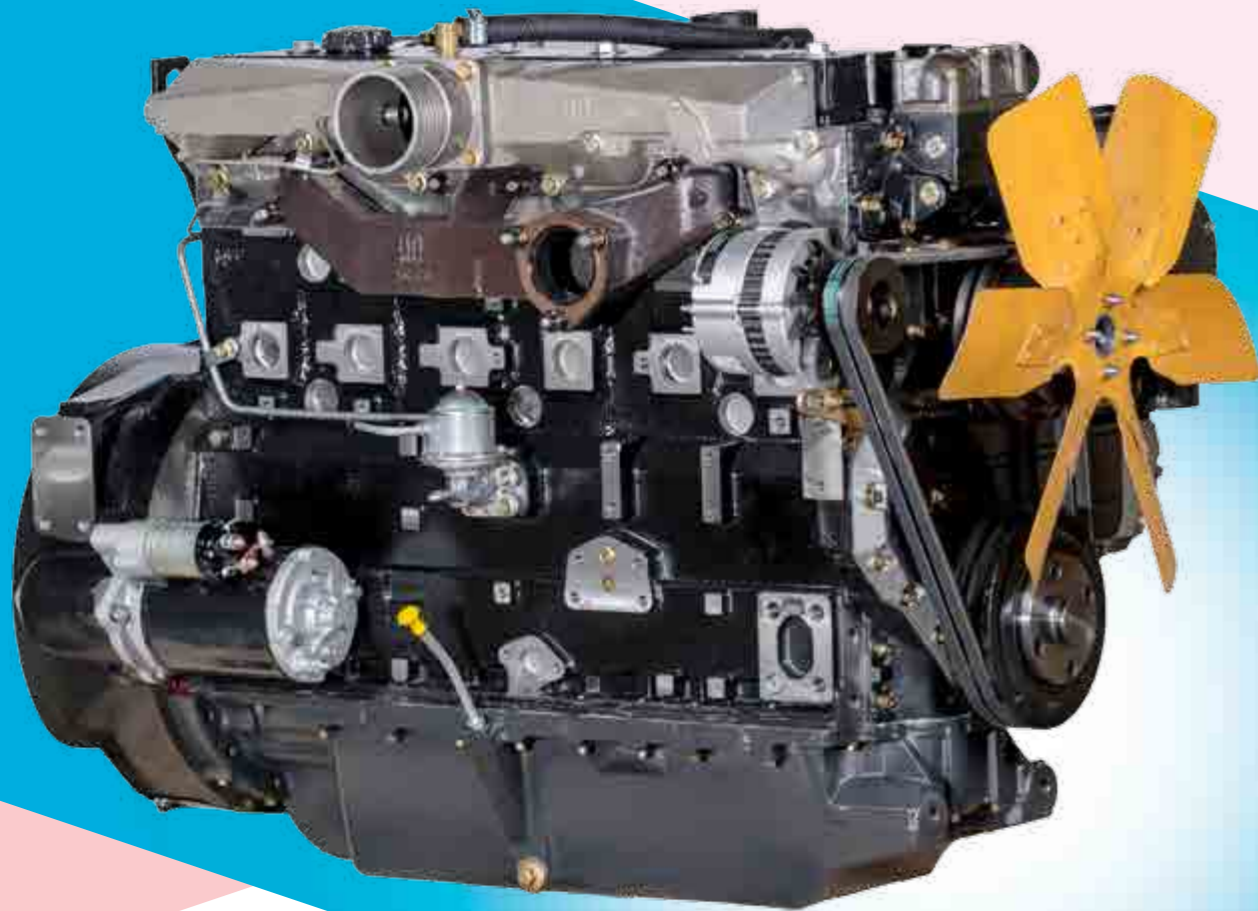

1006.6 Combine Harvester

Max Power	93 kW at 2600 rpm	ماکزیمم قدرت
Max Torque	407 N.m at 1400 rpm	ماکزیمم گشتاور

Basic Technical Data

Bore: 100 mm	قطر سیلندر: ۱۰۰ میلیمتر
Stroke: 127 mm	کورس پیستون: ۱۲۷ میلیمتر
Number of cylinder: 6 , Inline	تعداد سیلندر: شش سیلندر خطی
Cubic capacity: 6 litres	ظرفیت حجمی: ۶ لیتر
Induction system: Naturally Aspirated	سیستم ورودی هوا: تنفس طبیعی
Combustion system: Direct Injection	سیستم احتراق: پاشش مستقیم
Compression ratio: 16.5:1	نسبت تراکم: ۱۶/۵:۱
Cooling: Liquid	سیستم خنک کاری: بوسیله آب
Electrical system: 12V	سیستم الکتریکی: ۱۲ ولت
Weight: * 417 kg	وزن: * ۴۱۷ کیلوگرم

مشخصات فنی

Overall Dimensions*

Length: 944 mm	طول: ۹۴۴ میلیمتر
Width: 632 mm	عرض: ۶۳۲ میلیمتر
Height: 780 mm	ارتفاع: ۷۸۰ میلیمتر

ابعاد کلی*

* Approximate only and depends on application. * مقادیر تقریبی بوده و بسته به کاربرد موتور متغیر می باشد.